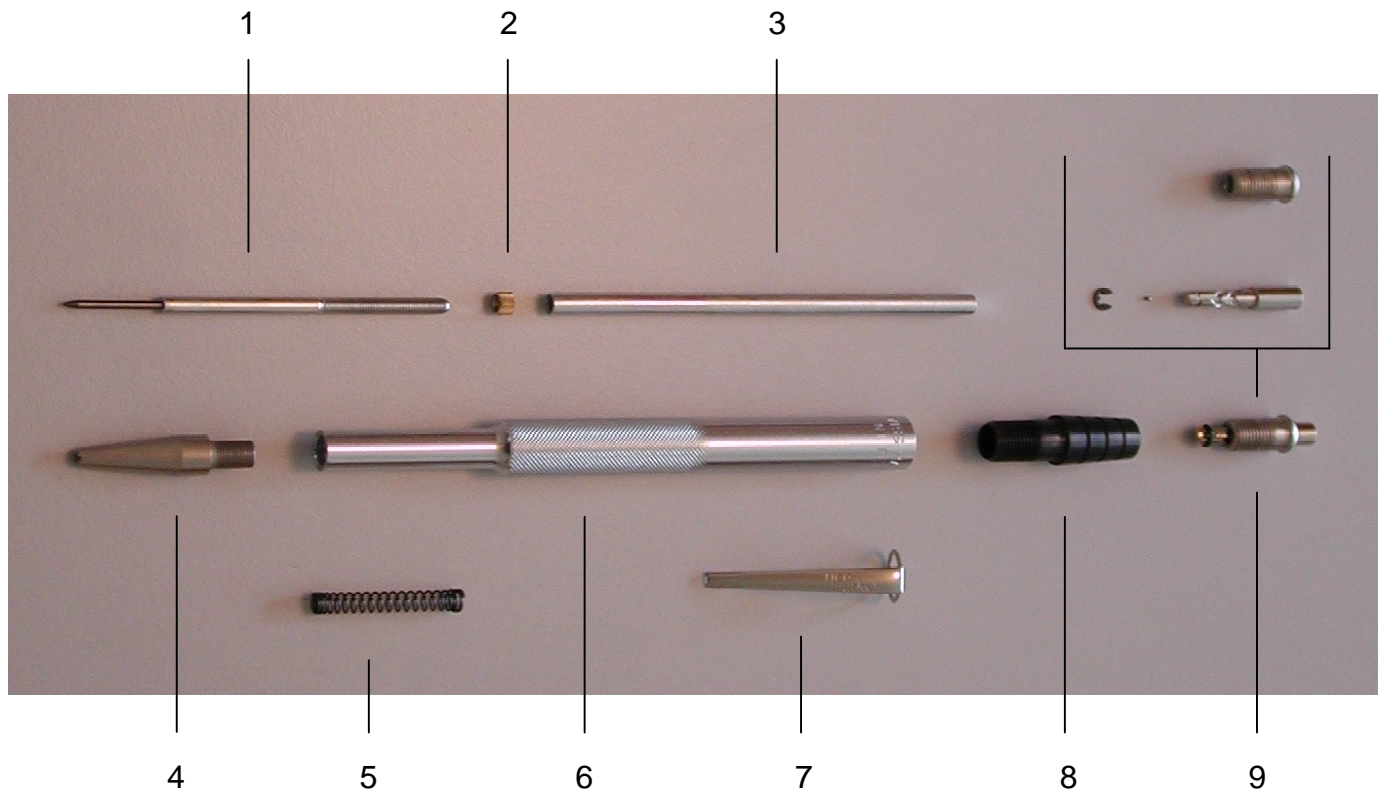

## Ersatzteil-Liste Anreissnadel RICO-MARKER

<u>Pos.</u>	<u>Bezeichnung</u>	<u>Artikel Nr.</u>
1	Ersatzmine mit Hartmetallspitz	RMB2
2	Kontermutter	RMH5
3	Minenhalter	RMH4
4	Spitzenstück	RMH3
5	Spiralfeder	RMH7
6	Halter	RMH1
7	Clip	RMH6
8	Kopfstück	RMH2
9	Druckknopfmechanik	RMB3